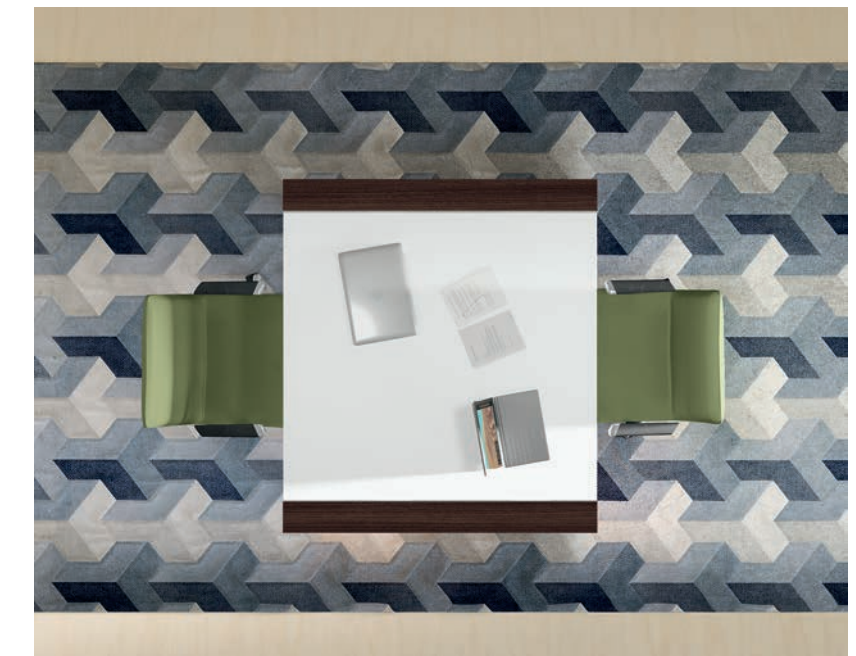

Soluzioni efficienti, flessibili e moderne per arredare anche piccoli spazi. La nuova boiserie libreria a muro, nella finitura Samui, abbinata al tavolo bicolore e alle nuove sedute in pelle colorata, creano postazioni di lavoro razionali e dinamiche.

Efficient, flexible and modern solutions to furnish also small spaces. The new panelling wall bookcase, in the Samui finishing, matched with the two-coloured table and the new colourful leather seats, creates rational and dynamic workstations.