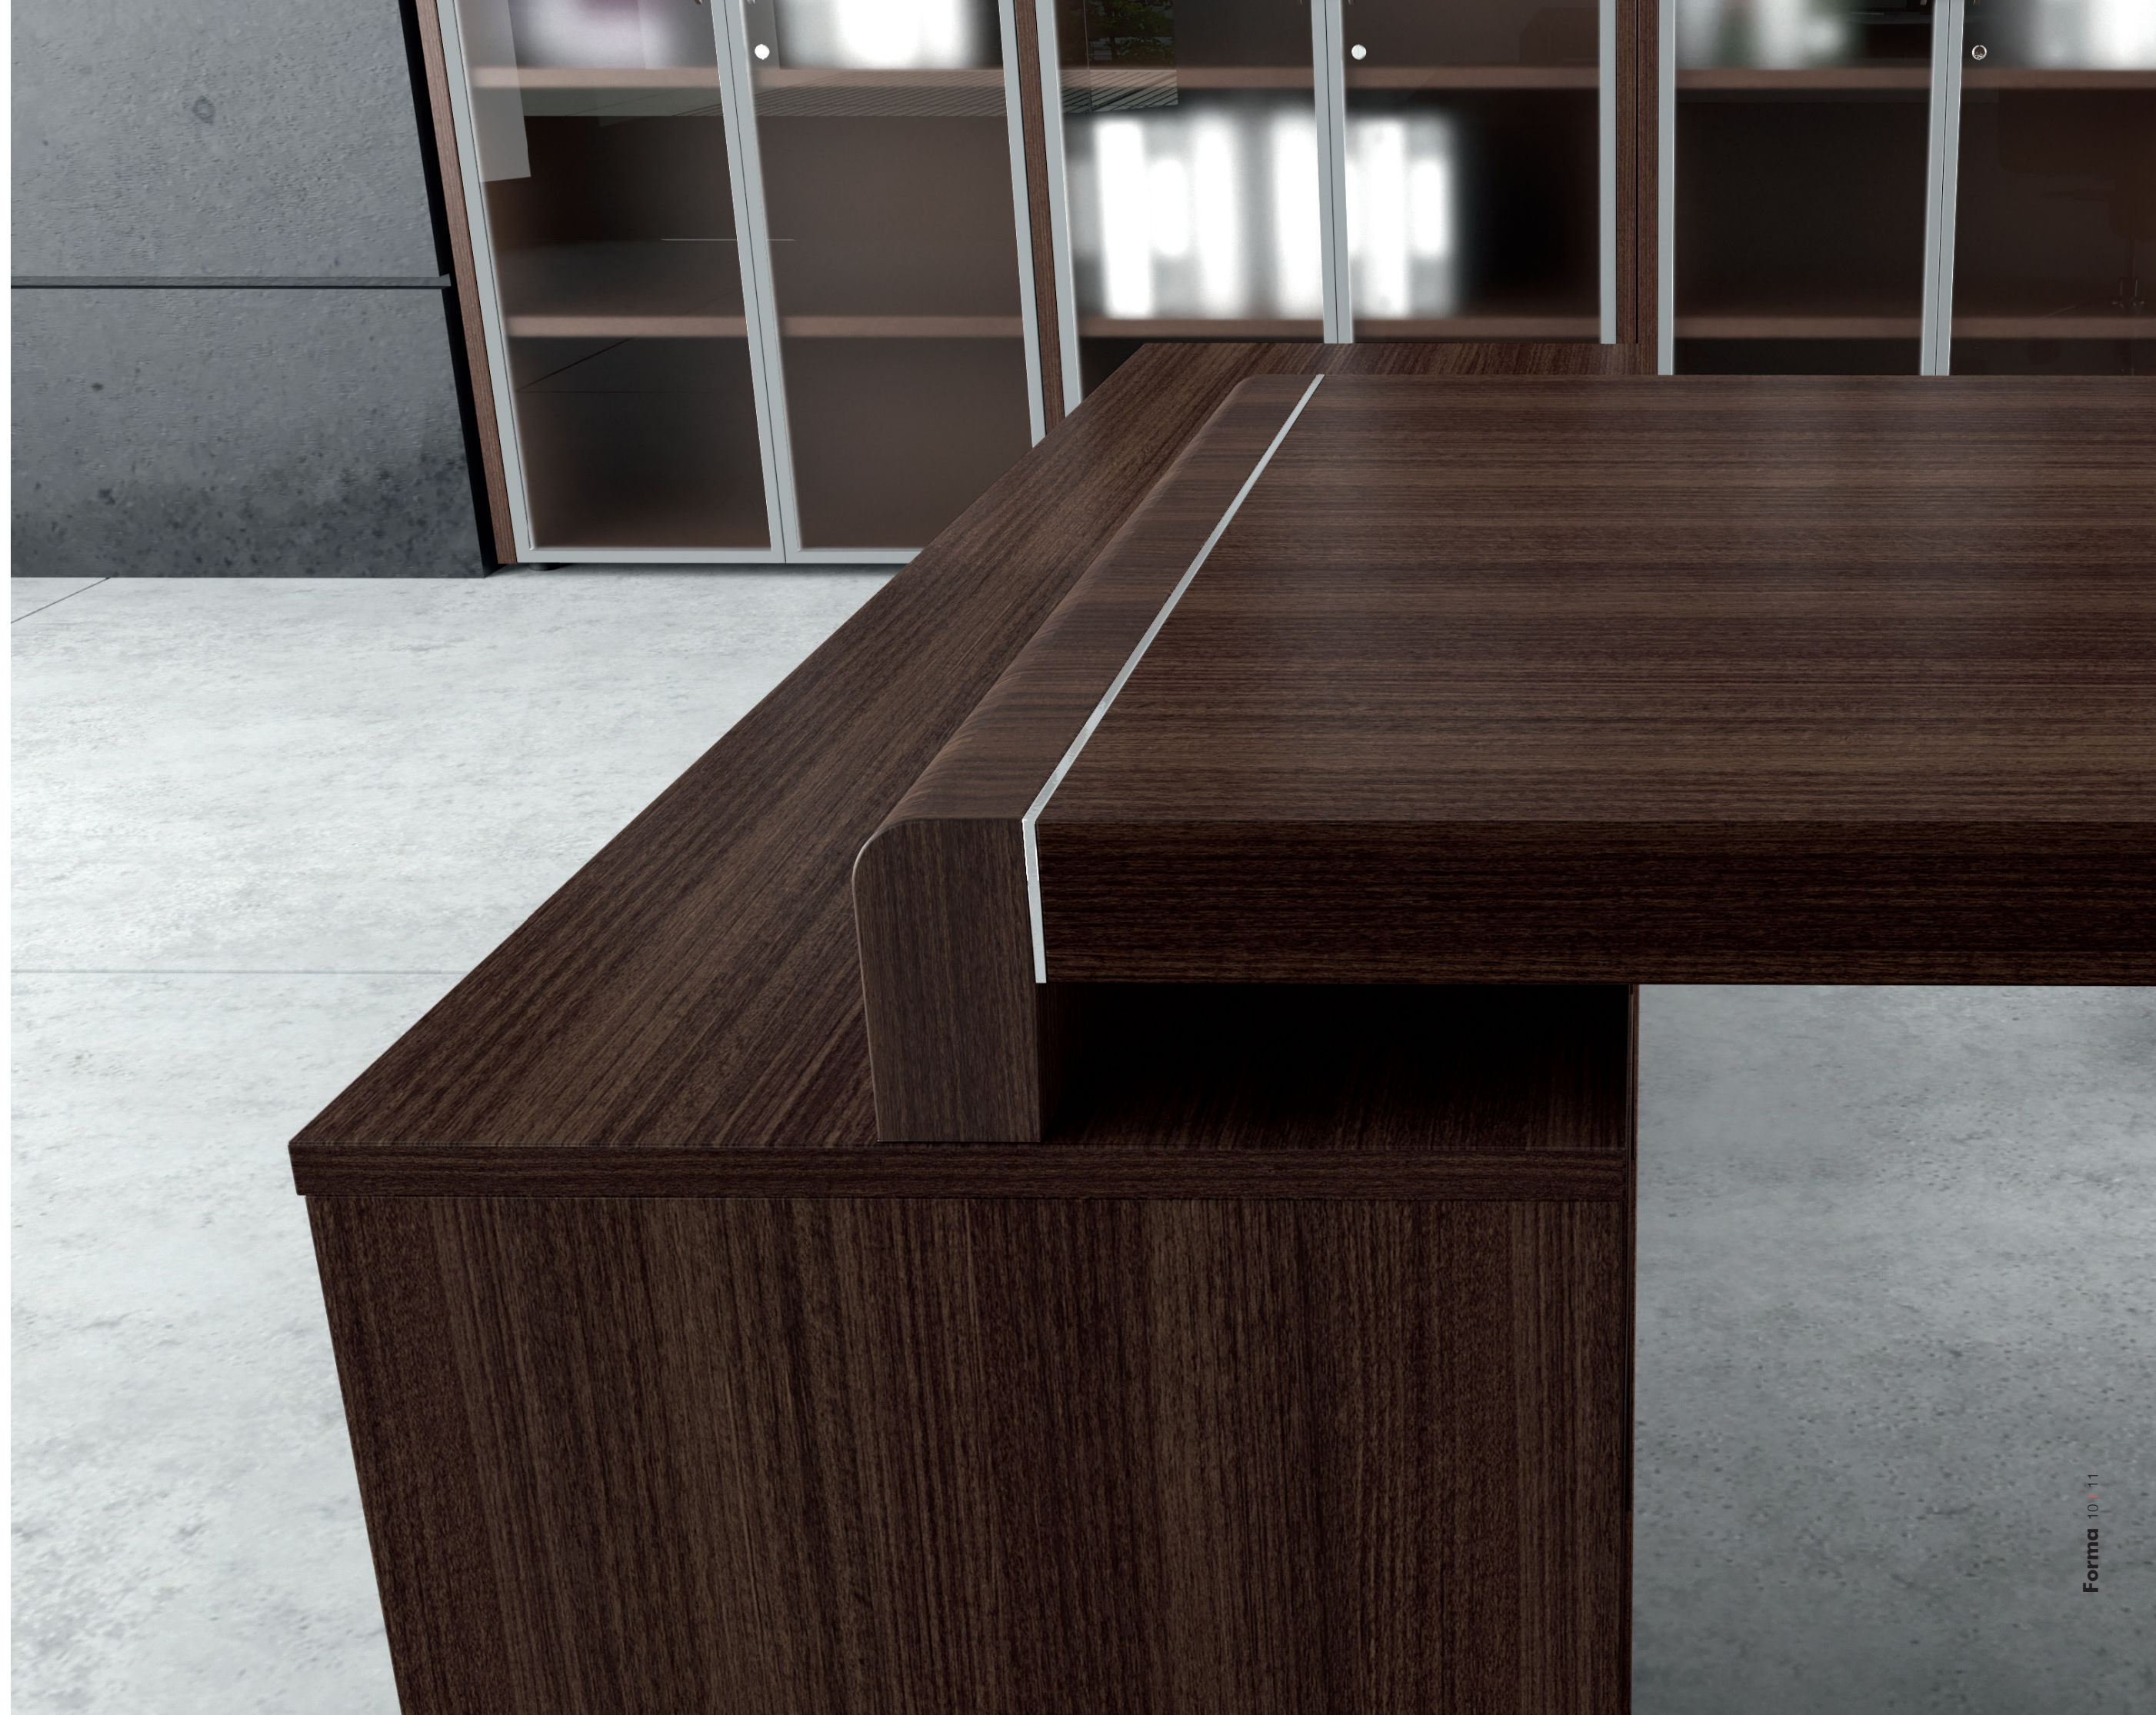

Fianco aperto / Open side

Design personalizzabile

Un'elegante spessore color acciaio separa il fianco dal top delle spaziose scrivanie Forma. Il rigore e la pulizia delle linee sposano la dinamicità degli ambienti grazie al fianco personalizzabile in quattro differenti forme strutturali.

Customizable Design

An elegant steel-coloured layer divides the side from the top of the spacious desks Forma. The rigour and cleanness of the lines accompany the dynamicity of the spaces, thanks to the customizable side in four different structural designs.