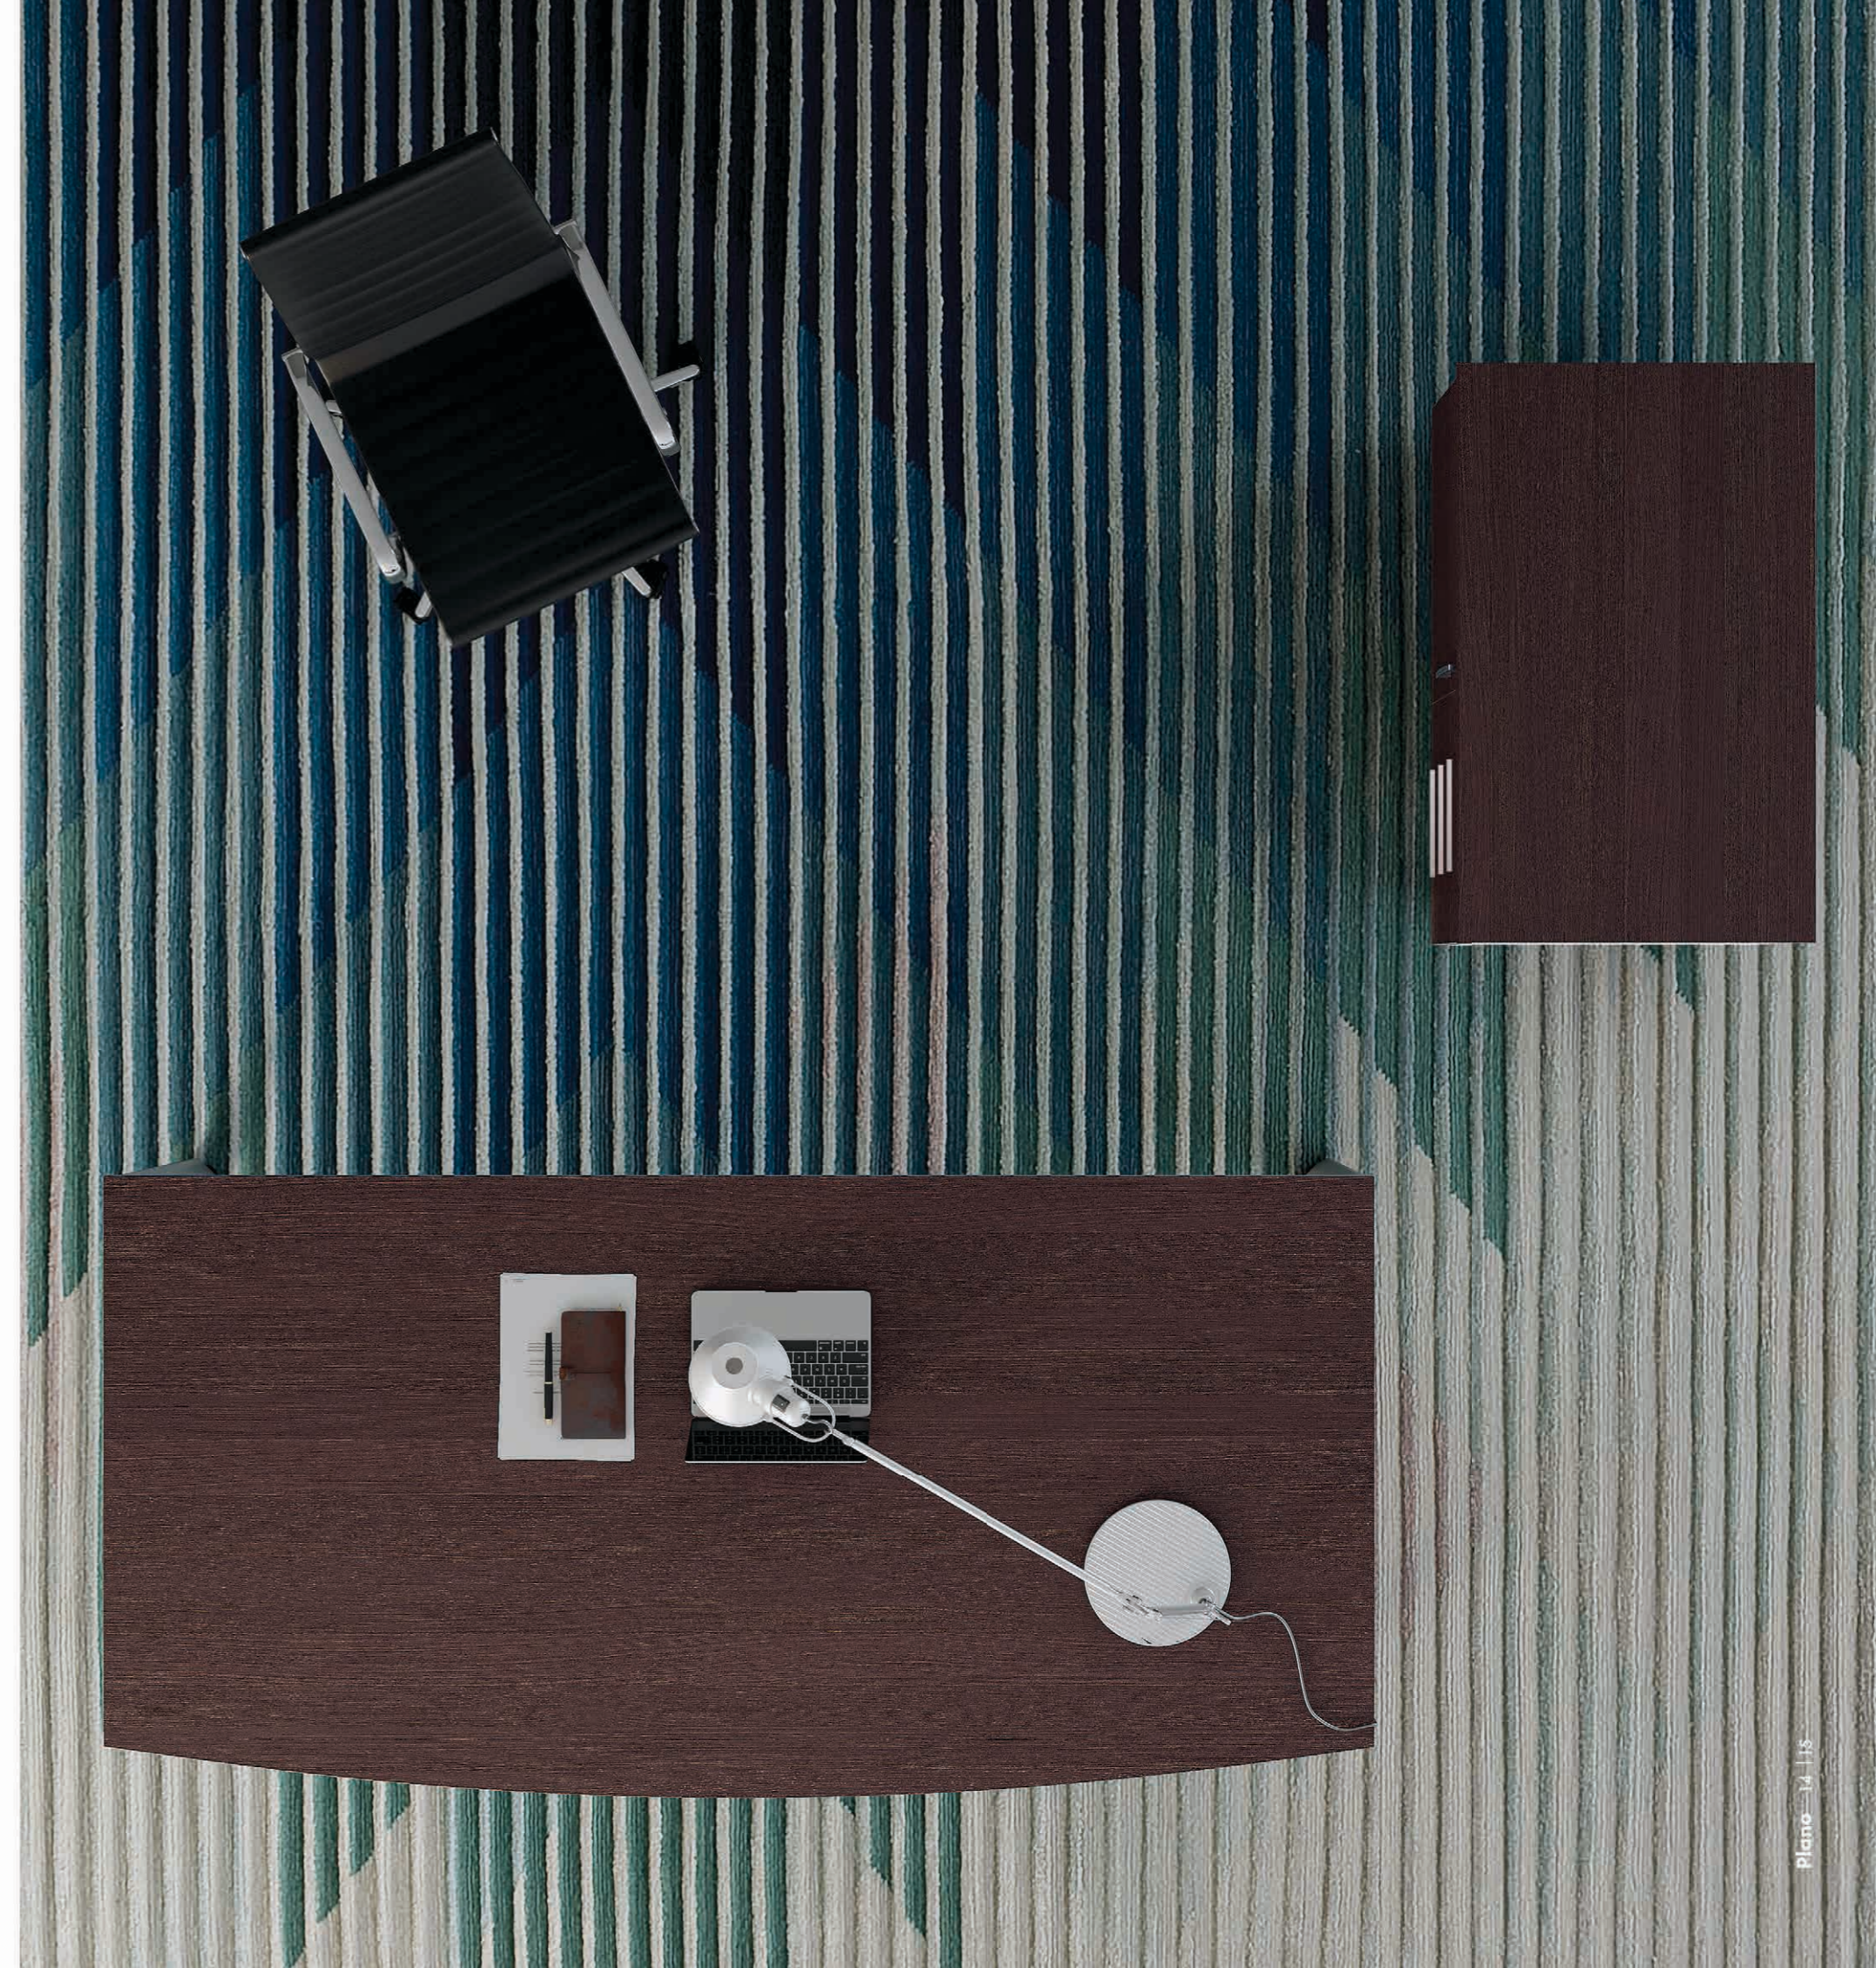

Liberi di scegliere

Free to decide

Plano è un progetto di arredi per l'ufficio che concorre a definire e qualificare un ambiente di lavoro trasformandolo in un luogo unico e personalizzabile. Infatti è possibile coniugare la leggerezza della gamba in metallo con la funzionalità del piano di lavoro in legno o in vetro satinato. Anche le armadiature a muro sono disponibili in diverse varianti. Il mobile servente, su ruote, si sposta permettendo di modificare gli spazi a seconda delle esigenze.

Plano is an office furniture design that transform a working environment into a unique and customizable place. In fact, it is possible to combine the thinness of the metal leg with the functionality of the worktop in wood or satin glass. Wall cabinets are also available in several versions. The side unit, on wheels, moves and allow to modify the spaces as needed.