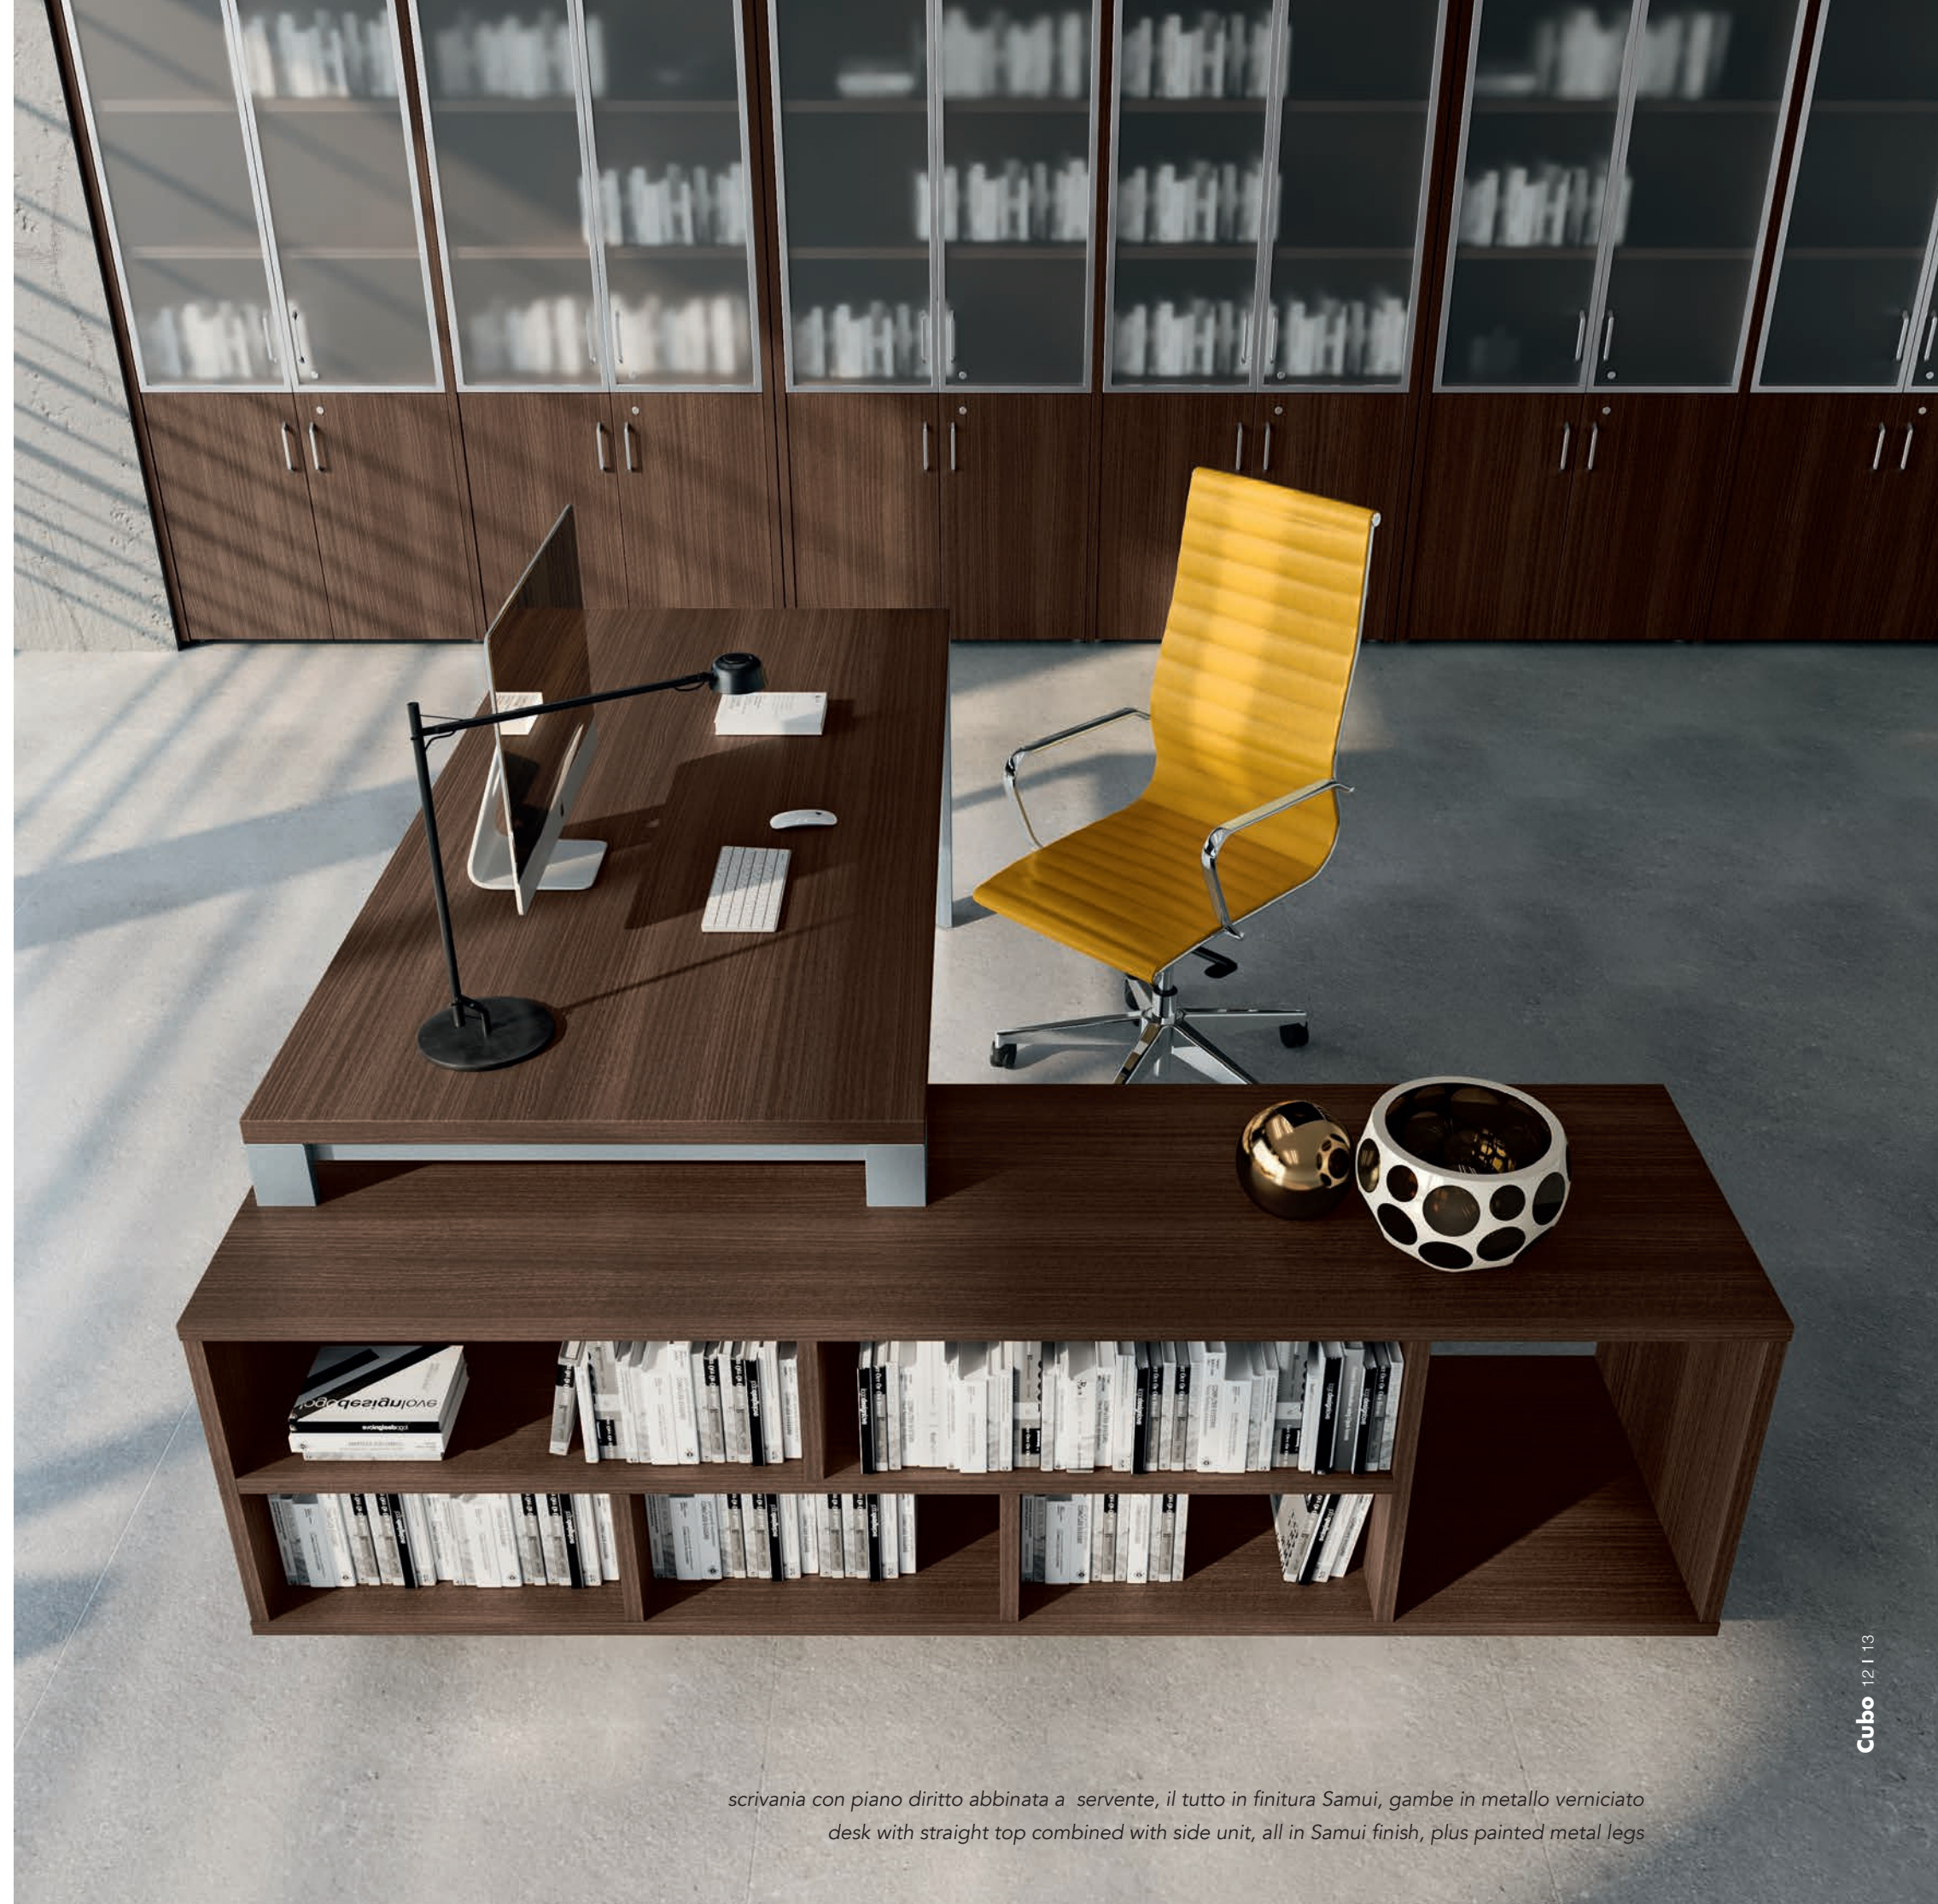

scrivania con piano diritto abbinata a servente, il tutto in finitura Samui, gambe in metallo verniciato
desk with straight top combined with side unit, all in Samui finish, plus painted metal legs